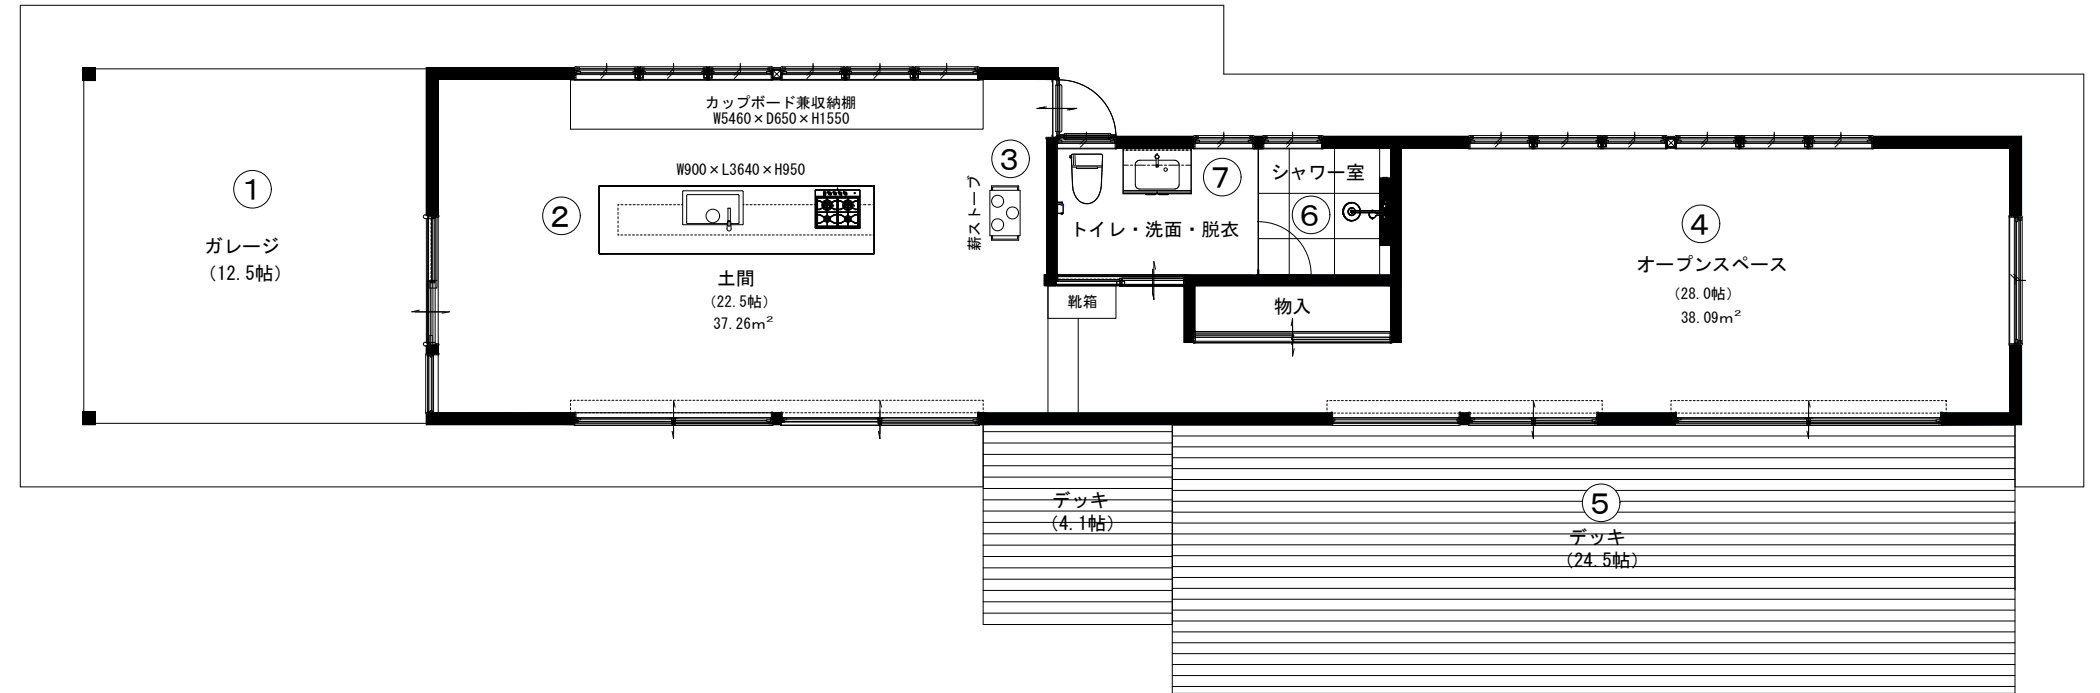

### レンタル料金 (1時間)

お一人 ￥600  
 グループ利用 (2人以上) ￥1,800

延べ床面積	83.63㎡	(25.28坪)
ガレージ部面積	20.70㎡	(6.25坪)

(案内地図)

(予約・連絡先)

E-mail: [bridgetheblueborder@gmail.com](mailto:bridgetheblueborder@gmail.com)