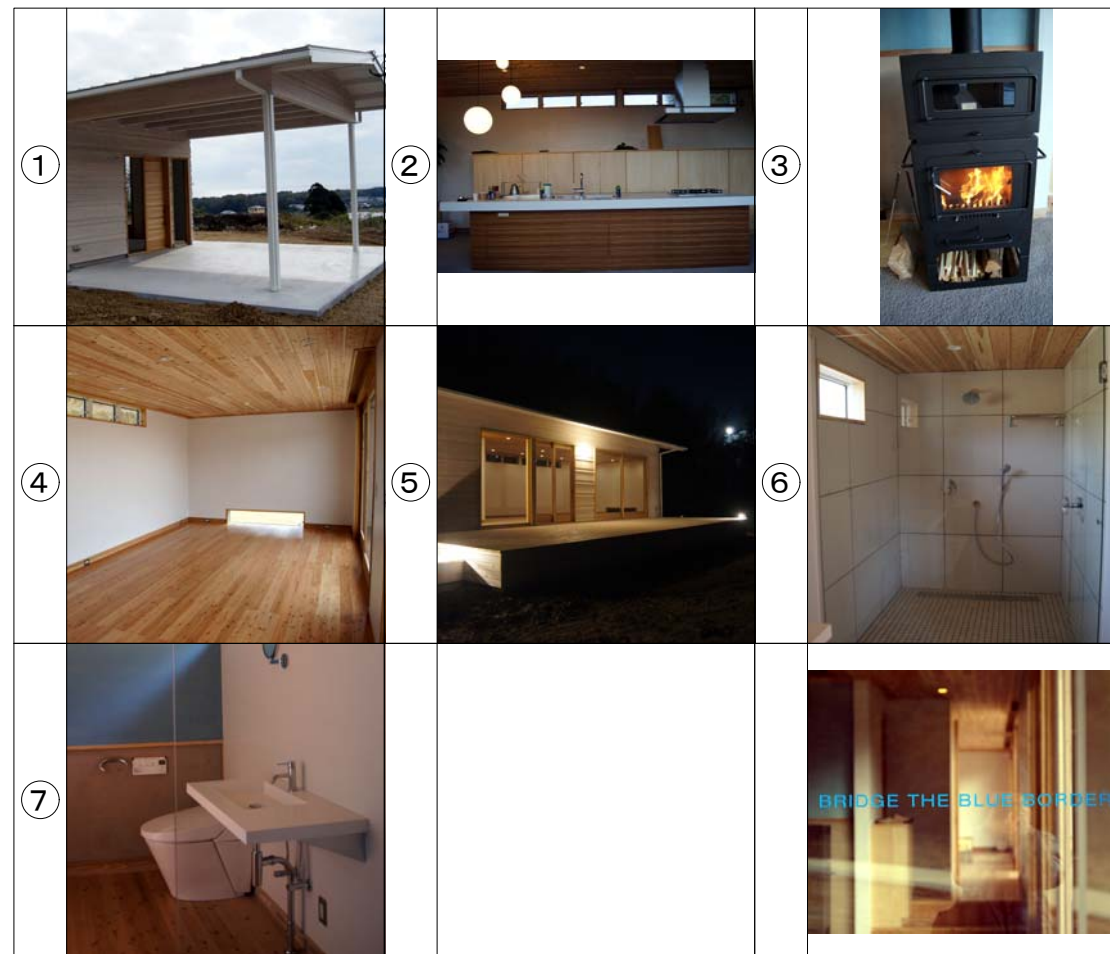

### レンタル料金 (1時間)

お一人 ￥600  
 グループ利用 (2人以上) ￥1,800

延べ床面積	83.63㎡	(25.28坪)
ガレージ部面積	20.70㎡	(6.25坪)

(案内地図)

(予約・連絡先)

E-mail: [bridgetheblueborder@gmail.com](mailto:bridgetheblueborder@gmail.com)